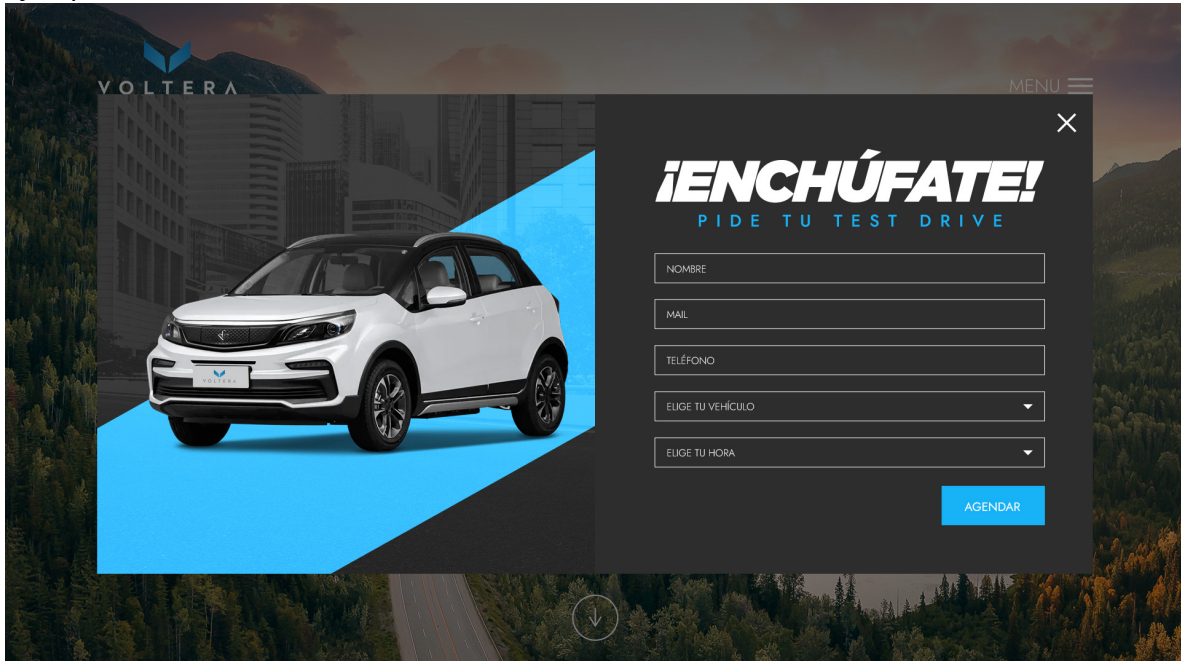

Mockup Web Voltera:

HOME:

Botón “Cotizar” y “Test Drive” debe poder aparecer un pop-up para solicitar información a un correo definido.

Ejemplo :